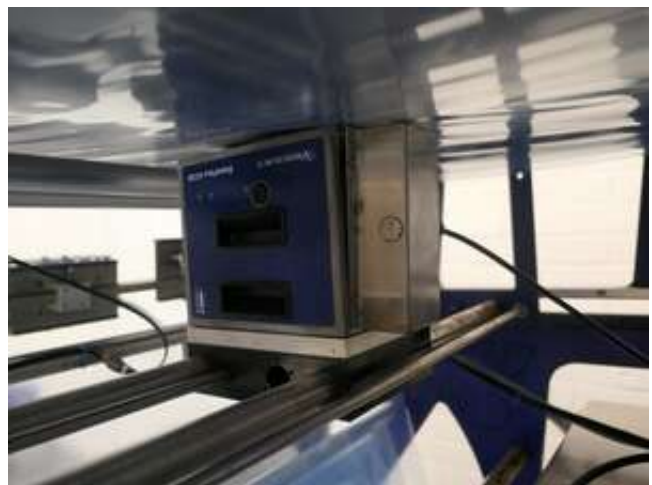

Belt width 670 mm
Infeed height 1200 mm
Outfeed height 3000 mm

Den Uitvanck 20 - 5688XG Oirschot, NL - Tel. +31 499 390964

Email: info@vanzutphen.nl - Web: www.vanzutphen.nl

Dimensions

2600 x 9500 x 3300 mm